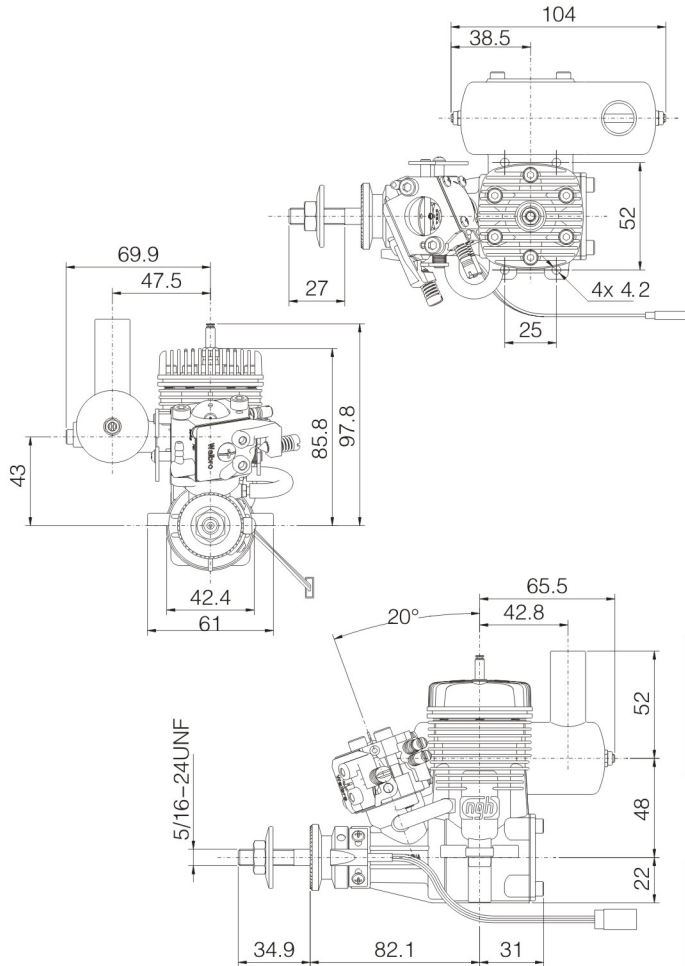

GT17 GASOLINE ENGINE EXPLODED PARTS VIEW

2011.01.02 SCAL 0.28:1

NO	PART	QTY	DESCRIPTION	NO	PART	QTY	DESCRIPTION
01	17101	1		19	17107	1	
02	17144	1	1x3	20	17103	1	
03	6303	1	16003 (17x35x8)	21	6107	4	M4x10
04	17110	1		22	7303	2	4.1x6.5x0.5
05	6301	1	61900.2RS (10x22x6)	23	5002	2	
06	6601	1	2.5x3.7x10	24	17221	1	3x5x50
07	17150	1	SUBASSEMBLY	25	17216	1	
07-1	17105	1		26	17200	1	WT664
07-2	17151	1		27	6118	2	M5x35
08	17104	1		28	17406	1	
09	6232	1	5/16"-24	29	17400	1	SUBASSEMBLY
10	17120	1		29-1	17401	1	
11	17141-Z	1	SUBASSEMBLY	29-2	17403	1	
11-1	17141	1		29-3	17404	1	
11-2	17144	1	1x3	29-4	17402	1	
12	17143	1		29-5	17405	1	
13	17136	1		29-6	7303	2	4.1x6.5x0.5
14	17137	1		29-7	6212	2	M4
15	17142	1		30	6109	2	M4x50
16	17108	1		31	9201	1	1/4"-32
17	17102	1		32	9203	1	A-01
18	6117	6	M4x14	33	9104	2	M3x5
				34	9202	1	A-01