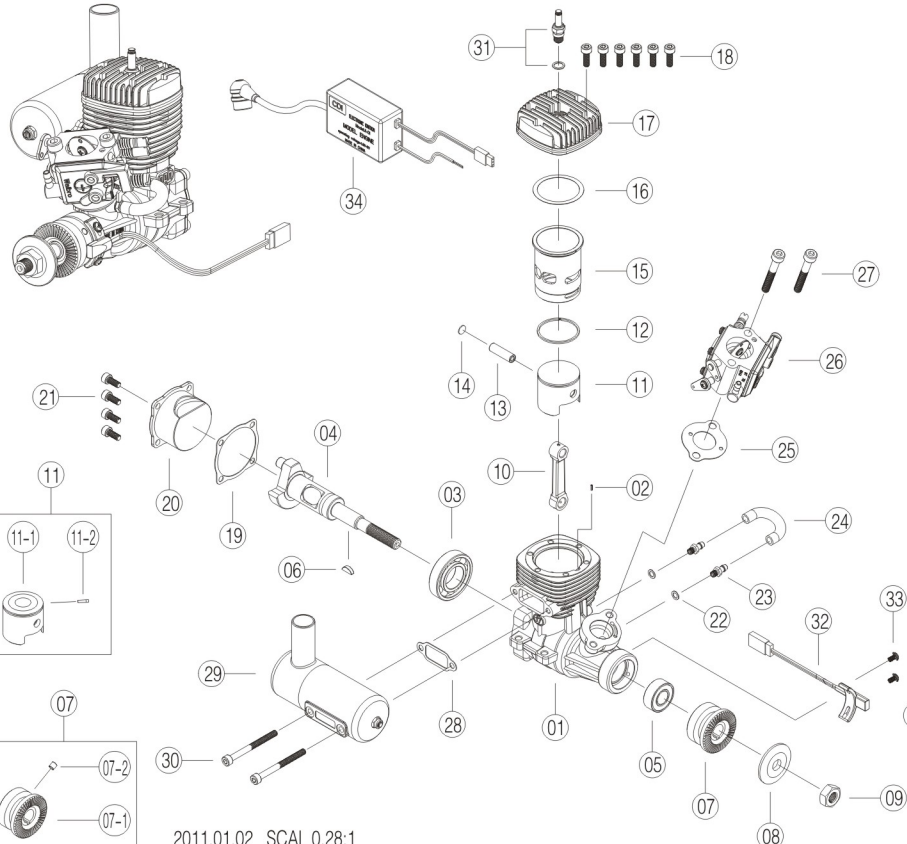

GT17 GASOLINE ENGINE EXPLODED PARTS VIEW

2011.01.02 SCAL 0.28:1

NO	PART	QTY	DESCRIPTION	NO	PART	QTY	DESCRIPTION
01	17101	1		19	17107	1	
02	17144	1	1x3	20	17103	1	
03	6303	1	16003 (17x35x8)	21	6107	4	M4x10
04	17110	1		22	7303	2	4.1x6.5x0.5
05	6301	1	61900.2RS (10x22x6)	23	5002	2	
06	6601	1	2.5x3.7x10	24	17221	1	3x5x50
07	17150	1	SUBASSEMBLY	25	17216	1	
07-1	17105	1		26	17200	1	WT664
07-2	17151	1		27	6118	2	M5x35
08	17104	1		28	17406	1	
09	6232	1	5/16"-24	29	17400	1	SUBASSEMBLY
10	17120	1		29-1	17401	1	
11	17141-Z	1	SUBASSEMBLY	29-2	17403	1	
11-1	17141	1		29-3	17404	1	
11-2	17144	1	1x3	29-4	17402	1	
12	17143	1		29-5	17405	1	
13	17136	1		29-6	7303	2	4.1x6.5x0.5
14	17137	1		29-7	6212	2	M4
15	17142	1		30	6109	2	M4x50
16	17108	1		31	9201	1	1/4"-32
17	17102	1		32	9203	1	A-01
18	6117	6	M4x14	33	9104	2	M3x5
				34	9202	1	A-01