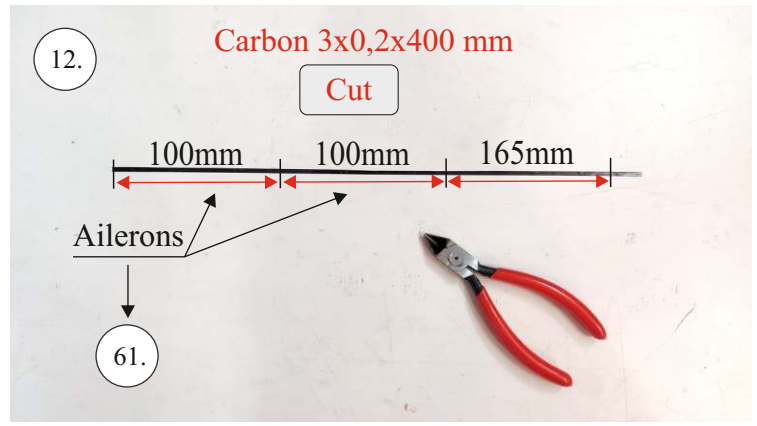

EDGE 580 PRO

V1.0

Přejeme Vám mnoho šťastně nalétaných hodin s modelem Edge 580 Pro.
Váš RC Factory team.

We wish you many happy flying hours with the Edge 580 Pro.
Your RC Factory team.