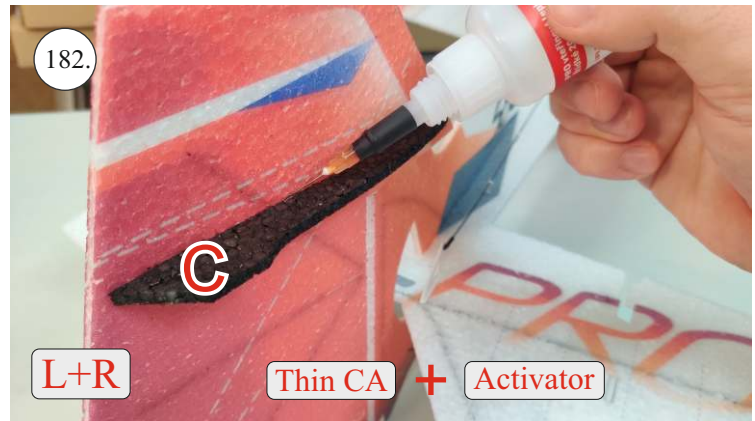

EDGE 580 PRO

V1.0

Přejeme Vám mnoho šťastně nalétaných hodin s modelem Edge 580 Pro.
Váš RC Factory team.

We wish you many happy flying hours with the Edge 580 Pro.
Your RC Factory team.