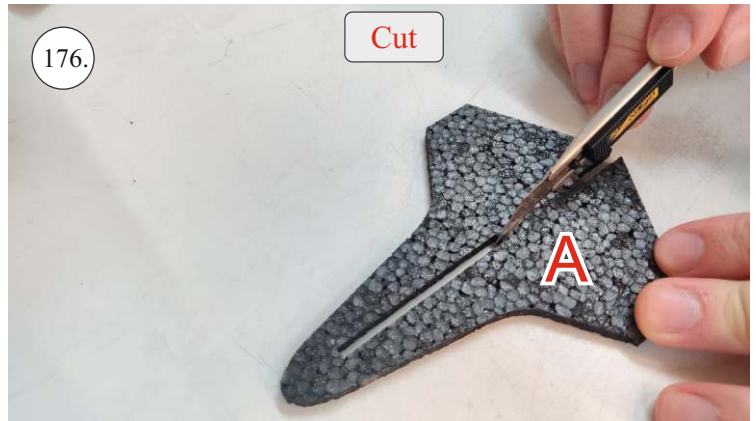

EDGE 580 PRO

V1.0

Přejeme Vám mnoho šťastně nalétaných hodin s modelem Edge 580 Pro.
Váš RC Factory team.

We wish you many happy flying hours with the Edge 580 Pro.
Your RC Factory team.