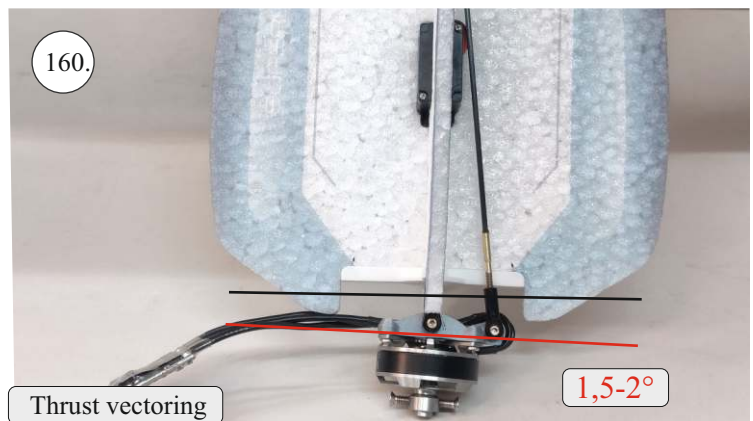

EDGE 580 PRO

V1.0

Přejeme Vám mnoho šťastně nalétaných hodin s modelem Edge 580 Pro.
Váš RC Factory team.

We wish you many happy flying hours with the Edge 580 Pro.
Your RC Factory team.