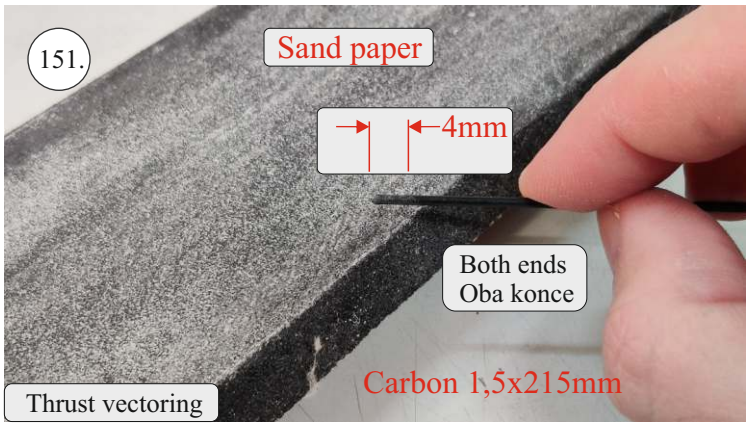

EDGE 580 PRO

V1.0

Přejeme Vám mnoho šťastně nalétaných hodin s modelem Edge 580 Pro.
Váš RC Factory team.

We wish you many happy flying hours with the Edge 580 Pro.
Your RC Factory team.