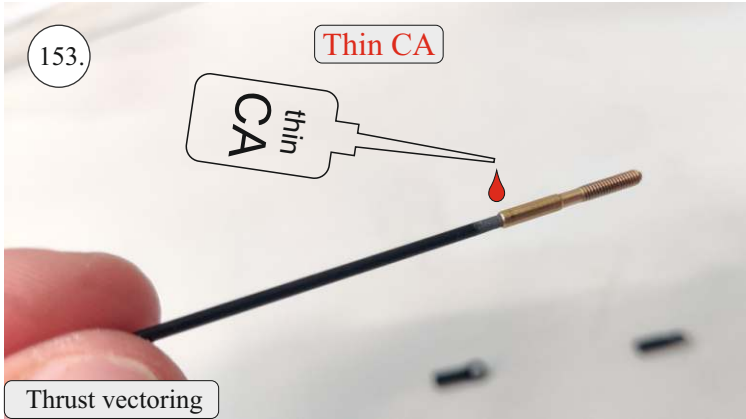

EDGE 580 PRO

V1.0

Přejeme Vám mnoho šťastně nalétaných hodin s modelem Edge 580 Pro.
Váš RC Factory team.

We wish you many happy flying hours with the Edge 580 Pro.
Your RC Factory team.