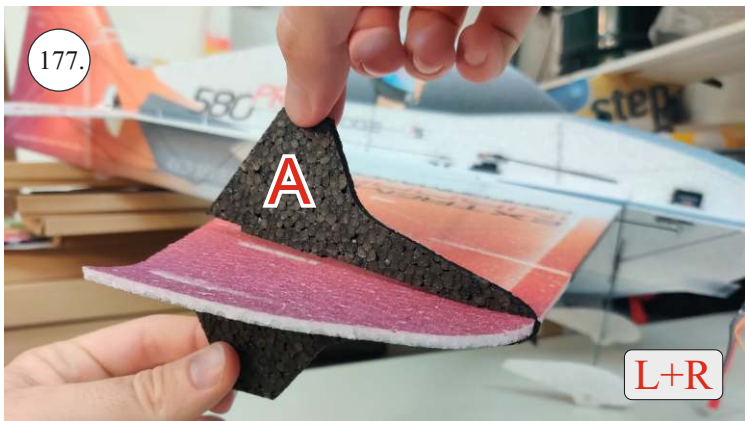

EDGE 580 PRO

V1.0

Přejeme Vám mnoho šťastně nalétaných hodin s modelem Edge 580 Pro.
Váš RC Factory team.

We wish you many happy flying hours with the Edge 580 Pro.
Your RC Factory team.