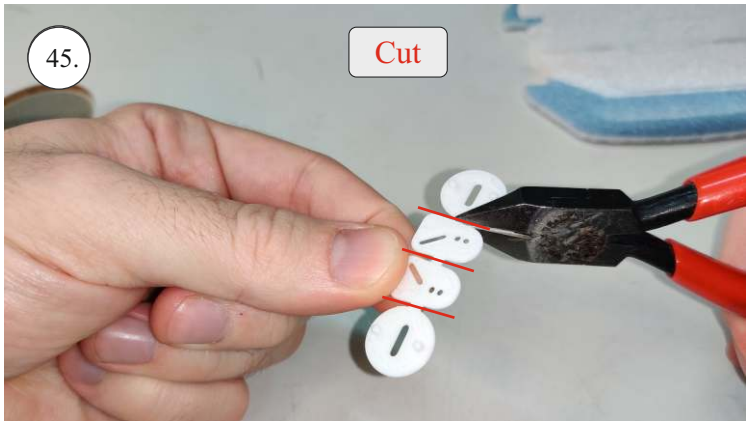

EDGE 580 PRO

V1.0

Přejeme Vám mnoho šťastně nalétaných hodin s modelem Edge 580 Pro.
Váš RC Factory team.

We wish you many happy flying hours with the Edge 580 Pro.
Your RC Factory team.