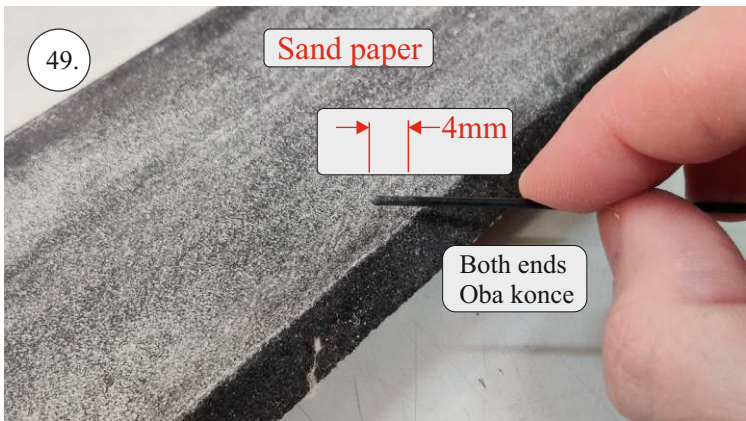

EDGE 580 PRO

V1.0

Přejeme Vám mnoho šťastně nalétaných hodin s modelem Edge 580 Pro.
Váš RC Factory team.

We wish you many happy flying hours with the Edge 580 Pro.
Your RC Factory team.