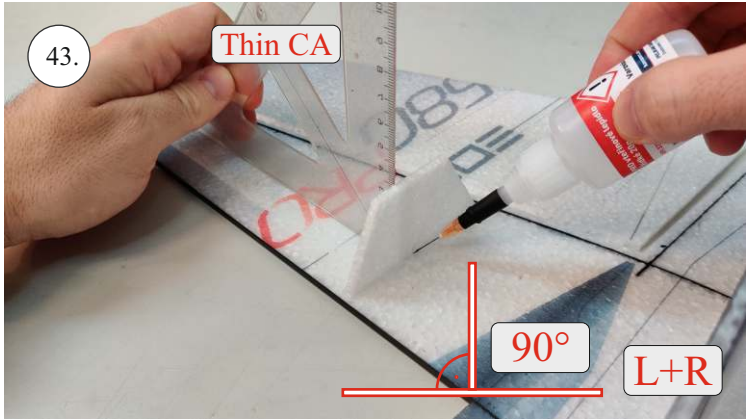

EDGE 580 PRO

V1.0

Přejeme Vám mnoho šťastně nalétaných hodin s modelem Edge 580 Pro.
Váš RC Factory team.

We wish you many happy flying hours with the Edge 580 Pro.
Your RC Factory team.