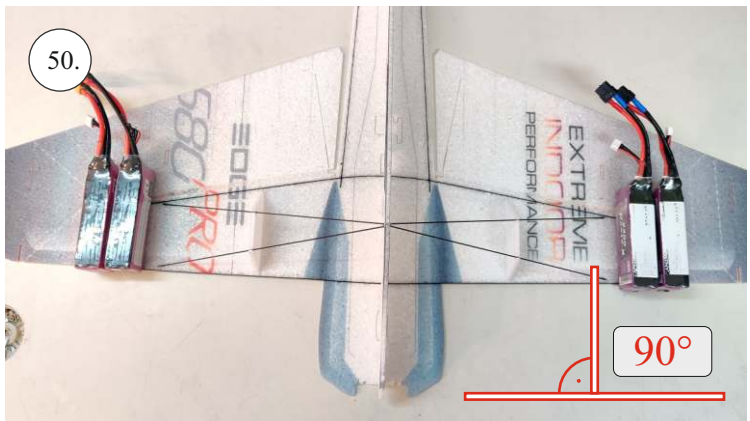

EDGE 580 PRO

V1.0

Přejeme Vám mnoho šťastně nalétaných hodin s modelem Edge 580 Pro.
Váš RC Factory team.

We wish you many happy flying hours with the Edge 580 Pro.
Your RC Factory team.