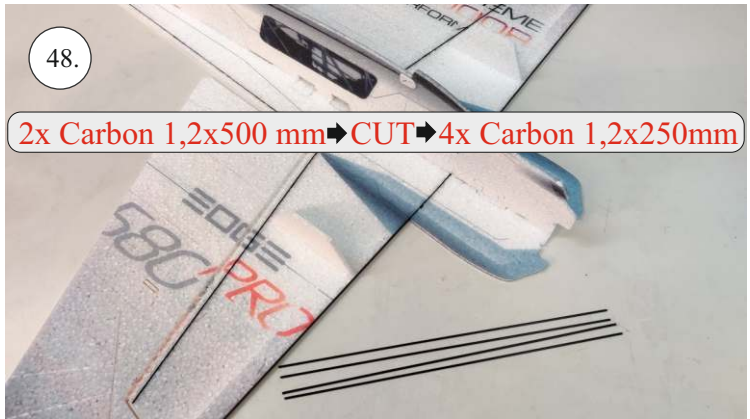

EDGE 580 PRO

V1.0

Přejeme Vám mnoho šťastně nalétaných hodin s modelem Edge 580 Pro.
Váš RC Factory team.

We wish you many happy flying hours with the Edge 580 Pro.
Your RC Factory team.