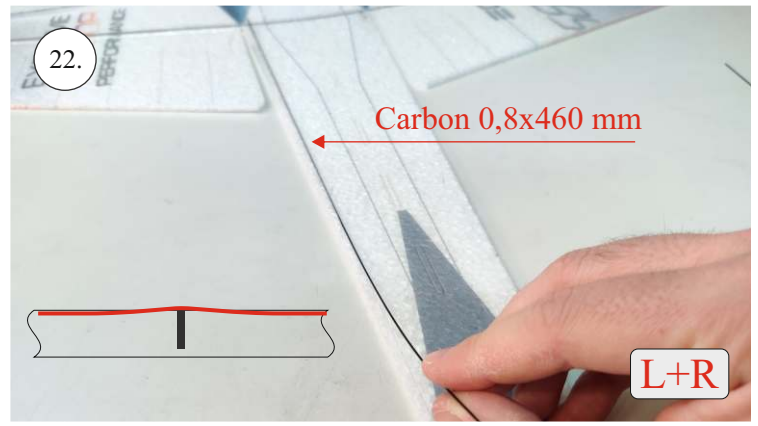

EDGE 580 PRO

V1.0

Přejeme Vám mnoho šťastně nalétaných hodin s modelem Edge 580 Pro.
Váš RC Factory team.

We wish you many happy flying hours with the Edge 580 Pro.
Your RC Factory team.